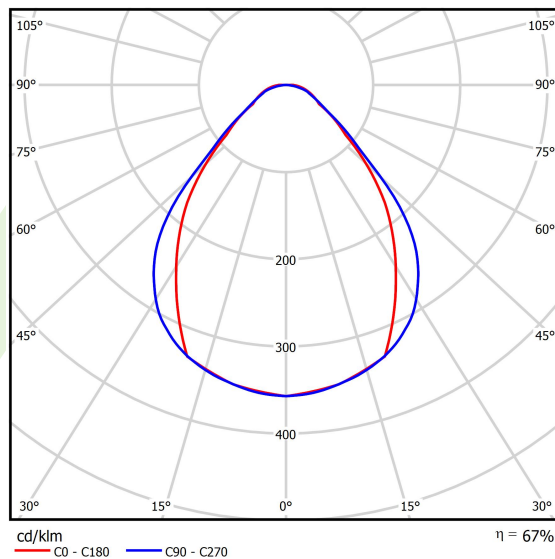

Dane mechaniczne

Montaż	za pomocą akcesoriów nastropowo lub na zwieszakach
Materiał	aluminium
Kolor	anodowane aluminium
Przesłona	Micro-PRM (mikropryzma PMMA)
Odporność mechaniczna	IK04
Wymiary [mm]	2250 x 60 x 72

Fotometria