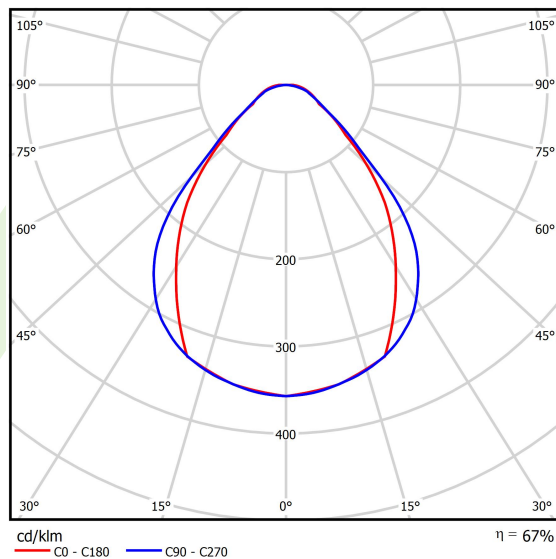

Dane mechaniczne

Montaż	za pomocą akcesoriów nastropowo lub na zwieszakach
Materiał	aluminium
Kolor	anodowane aluminium
Przesłona	Micro-PRM (mikropryzma PMMA)
Odporność mechaniczna	IK04
Wymiary [mm]	2250 x 60 x 72

Fotometria