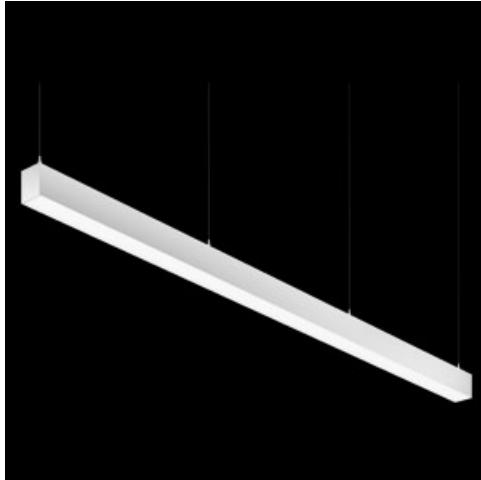

Produkt: X-LINE PRO COMPACT 8000 MICRO-PRM E 24 830 LINE / L-2250MM

Index: 19.2118.2531.24

Beschreibung

Innenbeleuchtung. Montageart: Anbau an der Decke oder an Aufhängebügeln mit Zubehör. Gehäuse aus Aluminium. Farbe - eloxiertes Aluminium. Abmessungen: 2250 x 60 x 72 mm. Abdeckung: Micro-PRM (mikroprismatische aus PMMA). Der Wirkungsgrad des optischen Systems ist 67,30%. Abstrahlwinkel: (C0-C180) / (C90-C270) - 79,4° / 87,8°. Lichtquelle: LED. Farbtemperatur 3000 K. SDCM=3. CRI>80. Lebensdauer: 90000 h L80/B10. Leuchtenlichtstrom: 5760,9 lm. Gesamtleistungsaufnahme: 50,5 W. Leuchten Lichtausbeute: 114,1 lm/W. Vorschaltgerät: Ein/Aus (E). Netzspannung 220..240 V, 50..60 Hz. Belastbarkeit der Schaltung: 12 (B10), 19 (B16), 20 (C10), 32 (C16). Umgebungstemperatur: 5 ÷ 35° C. Schutzart: IP40. Stoßfestigkeitsgrad: IK04. Schutzklasse: I. Photobiologische Risikoklasse (IEC/EN 62471): RG0.

Produktmerkmale

Kategorie	Compact
Familie	X-LINE PRO COMPACT LINE
Type	X-LINE PRO COMPACT 8000 MICRO-PRM E 24 830 LINE / L-2250MM
Index	19.2118.2531.24

Technische Daten

Lichtquelle	LED
LED-Lichtstrom [lm]	8560
LED-Leistung [W]	44,4
Leuchtenlichtstrom [lm]	5760,9
Gesamtleistungsaufnahme [W]	50,5
Leuchten Lichtausbeute [lm/W]	114,1
Farbtemperatur [K]	3000
CRI	>80
SDCM (LED-Quellen)	3
Abstrahlwinkel [°]	(C0-C180) / (C90-C270) - 79,4° / 87,8°
Photobiologische Risikoklasse (IEC/EN 62471)	RG0
Schutzklasse	I
Schutzart	IP40
Netzspannung	220..240 V, 50..60 Hz
Lebensdauer [h]	90000
Lx/By	L80/B10
Umgebungstemperatur [°C]	5 ÷ 35
Betriebsgerät	Ein/Aus (E)
Leistungsfaktor cos φ	>0,95
Belastbarkeit der Schaltung	12 (B10), 19 (B16), 20 (C10), 32 (C16)

Technische Daten

Montageart	Anbau an der Decke oder an Aufhängebügeln mit Zubehör
Leuchtenkörper	Aluminium
Leuchtenfarbe	eloxiertes Aluminium
Abdeckung	Micro-PRM (mikroprismatische aus PMMA)
Stoßfestigkeitsgrad	IK04
Abmessungen [mm]	2250 x 60 x 72