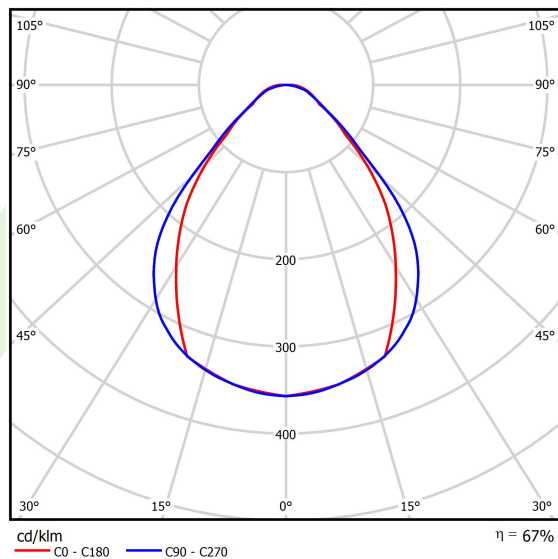

Dane mechaniczne

Montaż	za pomocą akcesoriów nastropowo lub na zwieszakach
Materiał	aluminium
Kolor	RAL 9005 (czarny)
Przesłona	Micro-PRM (mikropryzma PMMA)
Odporność mechaniczna	IK04
Wymiary [mm]	2250 x 60 x 72

Fotometria