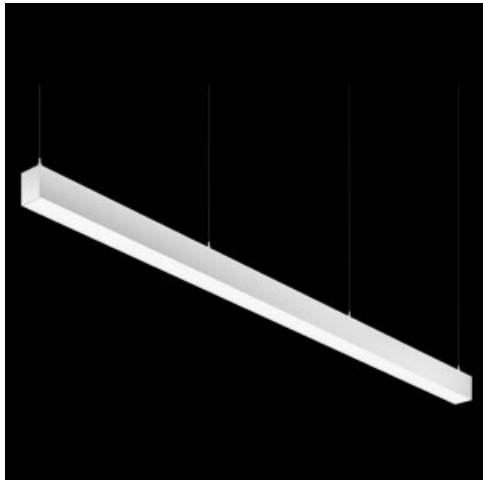

Produkt: X-LINE PRO COMPACT 6000 MICRO-PRM EDD 24 840 LINE / L-1690MM**Indeks:** 19.2118.2443.24

Opis

Oprawa oświetleniowa wykonana z profilu aluminiowego. Prosta konstrukcja oprawy (nie ma płyt montażowych czy płyt Led). LEDy w wersji standardowej montuje się poprzez wsuwanie do slotu na środku profilu. Bezpośredni rozsył światła. Dostępne układy optyczne: przesłona opalizowana PMMA (PLX), mikropryzmatyczna PMMA (Micro-PRM). Oprawa w wersji liniowej (systemowej). Dostępne kolory: anodyzowane aluminium, czarny RAL 9005, biały RAL 9016 lub na życzenie dowolny kolor z palety RAL. Poliwęglanowe end capy w kolorze szarym, białym lub czarnym. Płyta z tworzywa sztucznego (HIPS) maskująca komorę elektroniki. Możliwość zastosowania aluminiowej zatrzaskiwanej maskownicy aluminiowej. Zastosowanie opraw typowo do pomieszczeń biurowych, użyteczności publicznej, stref komunikacyjnych/wspólnych w budynkach wielorodzinnych.

Informacje o produkcie

Kategoria	Compact
Rodzina	X-LINE PRO COMPACT LINE
Nazwa	X-LINE PRO COMPACT 6000 MICRO-PRM EDD 24 840 LINE / L-1690MM
Indeks	19.2118.2443.24

Dane świetlne i elektryczne

Typ źródła	LED
Strumień LED [lm]	6687
Moc LED [W]	33,3
Strumień oprawy [lm]	4500,4
Moc oprawy [W]	37,8
Skuteczność świetlna oprawy [lm/W]	119,1
Temperatura barwowa [K]	4000
CRI	>80
SDCM (źródła LED)	3
Kąt rozsyłu światła [°]	(C0-C180) / (C90-C270) - 79,4° / 87,8°
Klasa ryzyka fotobiologicznego (PN-EN 62471)	RG0
Klasa ochrony	I
Stopień szczelności	IP40
Zasilanie	220..240 V, 50..60 Hz
Żywotność LED [h]	90000
Lx/By	L80/B10
Temperatura otoczenia [°C]	5 ÷ 35
Zasilacz elektroniczny	DIM DALI (EDD)
Współczynnik mocy cos φ	>0,95
Obciążalność obwodów	17 (B10), 28 (B16), 26 (C10), 41 (C16)

Dane mechaniczne

Montaż	za pomocą akcesoriów nastropowo lub na zwieszakach
Materiał	aluminium
Kolor	anodowane aluminium
Przesłona	Micro-PRM (mikropryzma PMMA)
Odporność mechaniczna	IK04
Wymiary [mm]	1690 x 60 x 72