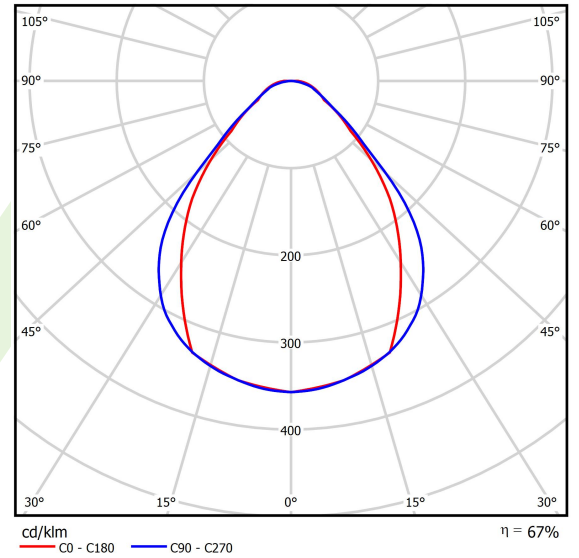

Technische Daten

Montageart	Anbau an der Decke oder an Aufhängebügeln mit Zubehör
Leuchtenkörper	Aluminium
Leuchtenfarbe	eloxiertes Aluminium
Abdeckung	Micro-PRM (mikroprismatische aus PMMA)
Stoßfestigkeitsgrad	IK04
Abmessungen [mm]	1690 x 60 x 72

Lichtverteilung