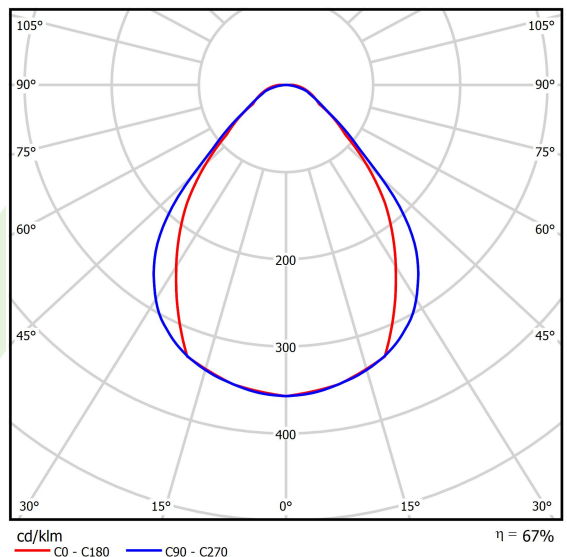

Dane mechaniczne

Montaż	za pomocą akcesoriów nastropowo lub na zwieszakach
Materiał	aluminium
Kolor	RAL 9016 (biały)
Przesłona	Micro-PRM (mikropryzma PMMA)
Odporność mechaniczna	IK04
Wymiary [mm]	1690 x 60 x 72

Fotometria