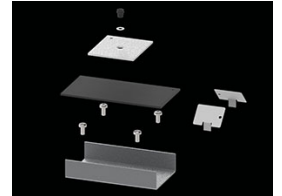

Technische Daten

Montageart	Anbau an der Decke oder an Aufhängebügeln mit Zubehör
Leuchtenkörper	Aluminium
Leuchtenfarbe	RAL 9016 (weiß)
Abdeckung	Micro-PRM (mikroprismatische aus PMMA)
Stoßfestigkeitsgrad	IK04
Abmessungen [mm]	1690 x 60 x 72

Lichtverteilung

Zubehör

Index 19.3272.0301.34

Type SUSPENSION NEW TYPE-A 34
LENGHT 1,5M WIRE 3X 1-POINT

Index 19.3272.1205.00

Type SUSPENSION NEW TYPE-E
LENGHT-1,5 METER WITHOUT
WIRE 1-POINT

Index 19.2118.0001.34

Type X-LINE PRO COMPACT LINE L-
DOWN FRONT+END SET 34

Index 19.2118.0003.34

Type X-LINE PRO COMPACT LINE L-
DOWN MIDDLE SET 34

Index 19.2118.0006.34

Type X-LINE PRO COMPACT LINE L-
DOWN SURFACE FRONT+END
SET 34