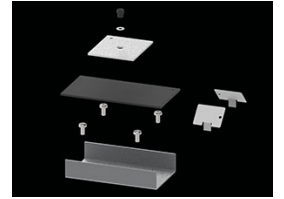

Index 19.2118.0003.24

Type X-LINE PRO COMPACT LINE L-
DOWN MIDDLE SET 24