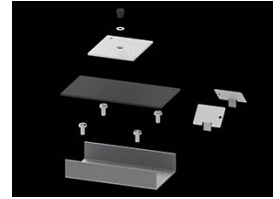

Index 19.2118.0003.24

Type X-LINE PRO COMPACT LINE L-
DOWN MIDDLE SET 24