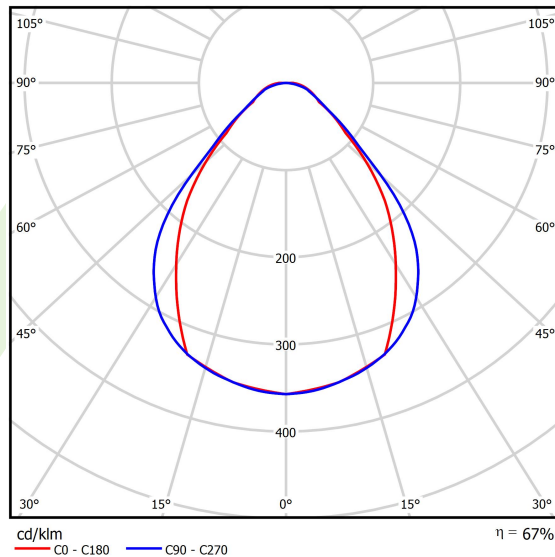

Dane mechaniczne

Montaż	za pomocą akcesoriów nastropowo lub na zwieszakach
Materiał	aluminium
Kolor	RAL 9005 (czarny)
Przesłona	Micro-PRM (mikropryzma PMMA)
Odporność mechaniczna	IK04
Wymiary [mm]	1690 x 60 x 72

Fotometria