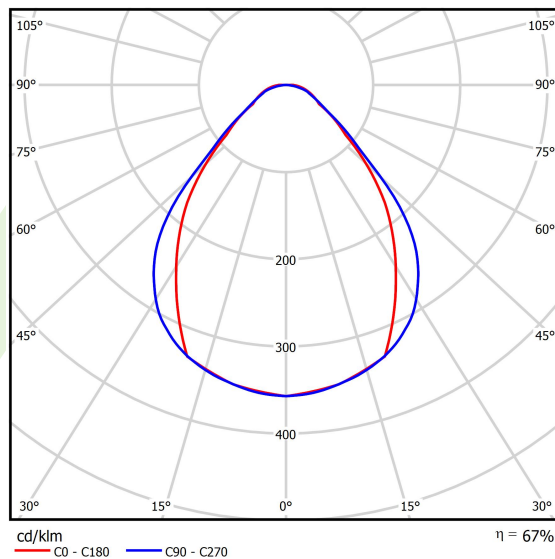

Dane mechaniczne

Montaż	za pomocą akcesoriów nastropowo lub na zwieszakach
Materiał	aluminium
Kolor	RAL 9016 (biały)
Przesłona	Micro-PRM (mikropryzma PMMA)
Odporność mechaniczna	IK04
Wymiary [mm]	1690 x 60 x 72

Fotometria