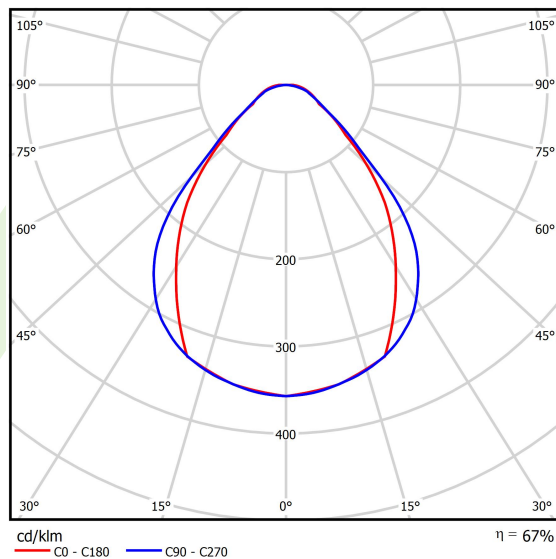

Dane mechaniczne

Montaż	za pomocą akcesoriów nastropowo lub na zwieszakach
Materiał	aluminium
Kolor	anodowane aluminium
Przesłona	Micro-PRM (mikropryzma PMMA)
Odporność mechaniczna	IK04
Wymiary [mm]	1690 x 60 x 72

Fotometria