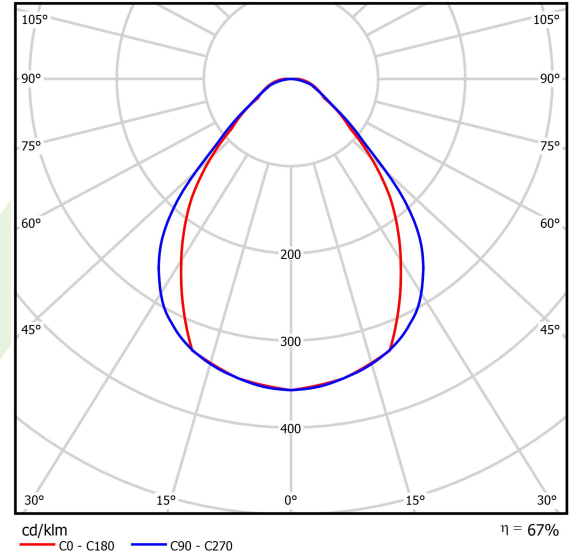

## Beschreibung

Innenbeleuchtung. Montageart: Anbau an der Decke oder an Aufhängebügeln mit Zubehör. Gehäuse aus Aluminium. Farbe - RAL 9016 (weiß). Abmessungen: 1690 x 60 x 72 mm. Abdeckung: Micro-PRM (mikroprismatische aus PMMA). Der Wirkungsgrad des optischen Systems ist 67,30%. Abstrahlwinkel: (C0-C180) / (C90-C270) - 79,4° / 87,8°. Lichtquelle: LED. Farbtemperatur 3000 K. SDCM=3. CRI>80. Lebensdauer: 90000 h L80/B10. Leuchtenlichtstrom: 4320,7 lm. Gesamtleistungsaufnahme: 37,8 W. Leuchten Lichtausbeute: 114,3 lm/W. Vorschaltgerät: Ein/Aus (E). Netzspannung 220..240 V, 50..60 Hz. Belastbarkeit der Schaltung: 25 (B10), 40 (B16), 39 (C10), 62 (C16). Umgebungstemperatur: 5 ÷ 35° C. Schutzart: IP40. Stoßfestigkeitsgrad: IK04. Schutzklasse: I. Photobiologische Risikoklasse (IEC/EN 62471): RG0.

## Technische Daten

Lichtquelle	<b>LED</b>
LED-Lichtstrom [lm]	<b>6420</b>
LED-Leistung [W]	<b>33,3</b>
Leuchtenlichtstrom [lm]	<b>4320,7</b>
Gesamtleistungsaufnahme [W]	<b>37,8</b>
Leuchten Lichtausbeute [lm/W]	<b>114,3</b>
Farbtemperatur [K]	<b>3000</b>
CRI	<b>&gt;80</b>
SDCM (LED-Quellen)	<b>3</b>
Abstrahlwinkel [°]	<b>(C0-C180) / (C90-C270) - 79,4° / 87,8°</b>
Photobiologische Risikoklasse (IEC/EN 62471)	<b>RG0</b>
Schutzklasse	<b>I</b>
Schutzart	<b>IP40</b>
Netzspannung	<b>220..240 V, 50..60 Hz</b>
Lebensdauer [h]	<b>90000</b>
Lx/By	<b>L80/B10</b>
Umgebungstemperatur [°C]	<b>5 ÷ 35</b>
Betriebsgerät	<b>Ein/Aus (E)</b>
Leistungsfaktor cos φ	<b>&gt;0,95</b>
Belastbarkeit der Schaltung	<b>25 (B10), 40 (B16), 39 (C10), 62 (C16)</b>

## Technische Daten

Montageart	Anbau an der Decke oder an Aufhängebügeln mit Zubehör
Leuchtenkörper	Aluminium
Leuchtenfarbe	RAL 9016 (weiß)
Abdeckung	Micro-PRM (mikroprismatische aus PMMA)
Stoßfestigkeitsgrad	IK04
Abmessungen [mm]	1690 x 60 x 72

## Lichtverteilung