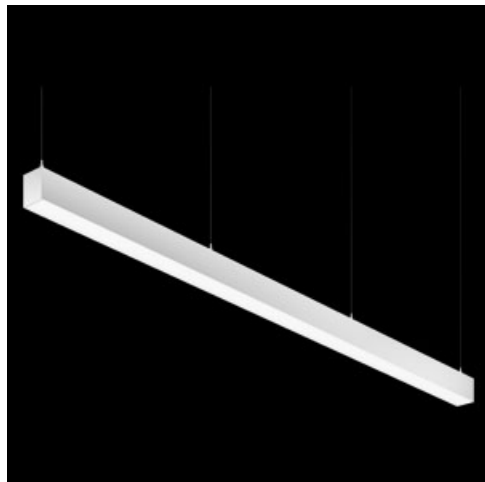

**Produkt:** X-LINE PRO COMPACT 6000 MICRO-PRM E 34 830 LINE / L-1690MM

**Index:** 19.2118.2431.34

## Beschreibung

Innenbeleuchtung. Montageart: Anbau an der Decke oder an Aufhängebügeln mit Zubehör. Gehäuse aus Aluminium. Farbe - RAL 9016 (weiß). Abmessungen: 1690 x 60 x 72 mm. Abdeckung: Micro-PRM (mikroprismatische aus PMMA). Der Wirkungsgrad des optischen Systems ist 67,30%. Abstrahlwinkel: (C0-C180) / (C90-C270) - 79,4° / 87,8°. Lichtquelle: LED. Farbtemperatur 3000 K. SDCM=3. CRI>80. Lebensdauer: 90000 h L80/B10. Leuchtenlichtstrom: 4320,7 lm. Gesamtleistungsaufnahme: 37,8 W. Leuchten Lichtausbeute: 114,3 lm/W. Vorschaltgerät: Ein/Aus (E). Netzspannung 220..240 V, 50..60 Hz. Belastbarkeit der Schaltung: 25 (B10), 40 (B16), 39 (C10), 62 (C16). Umgebungstemperatur: 5 ÷ 35° C. Schutzart: IP40. Stoßfestigkeitsgrad: IK04. Schutzklasse: I. Photobiologische Risikoklasse (IEC/EN 62471): RG0.

## Technische Daten

Montageart	Anbau an der Decke oder an Aufhängebügeln mit Zubehör
Leuchtenkörper	Aluminium
Leuchtenfarbe	RAL 9016 (weiß)
Abdeckung	Micro-PRM (mikroprismatische aus PMMA)
Stoßfestigkeitsgrad	IK04
Abmessungen [mm]	1690 x 60 x 72