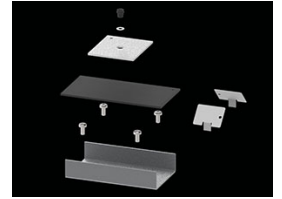

Index 19.2118.0003.34

Type X-LINE PRO COMPACT LINE L-
DOWN MIDDLE SET 34