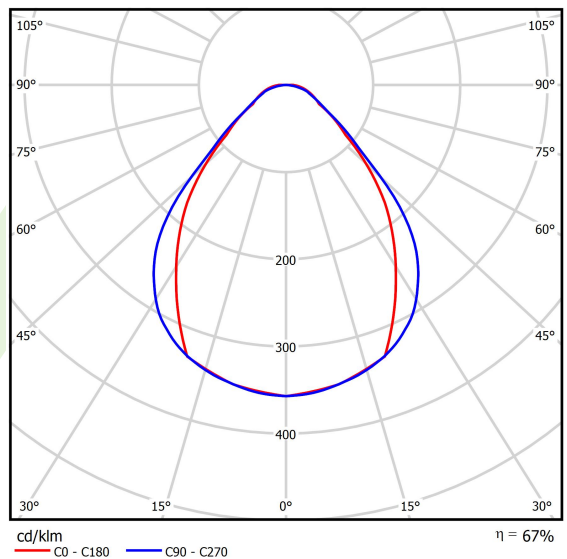

Dane mechaniczne

Montaż	za pomocą akcesoriów nastropowo lub na zwieszakach
Materiał	aluminium
Kolor	anodowane aluminium
Przesłona	Micro-PRM (mikropryzma PMMA)
Odporność mechaniczna	IK04
Wymiary [mm]	1690 x 60 x 72

Fotometria