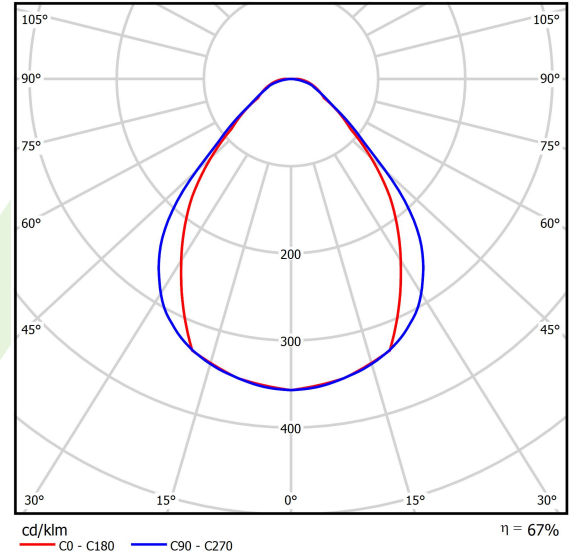

Technische Daten

Montageart	Anbau an der Decke oder an Aufhängebügeln mit Zubehör
Leuchtenkörper	Aluminium
Leuchtenfarbe	eloxiertes Aluminium
Abdeckung	Micro-PRM (mikroprismatische aus PMMA)
Stoßfestigkeitsgrad	IK04
Abmessungen [mm]	1128 x 60 x 72

Lichtverteilung