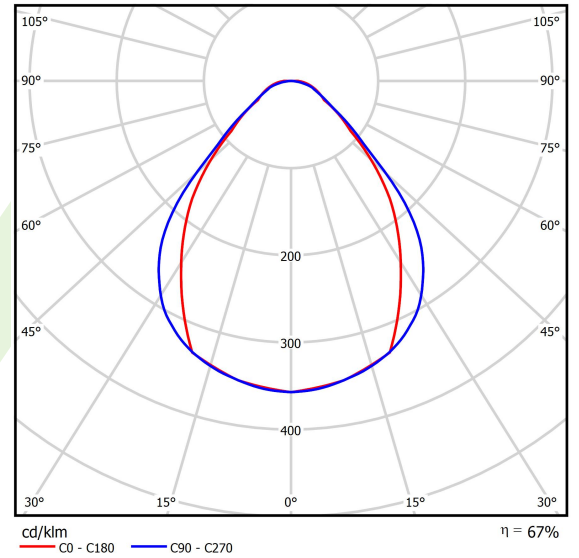

Technische Daten

Montageart	Anbau an der Decke oder an Aufhängebügeln mit Zubehör
Leuchtenkörper	Aluminium
Leuchtenfarbe	eloxiertes Aluminium
Abdeckung	Micro-PRM (mikroprismatische aus PMMA)
Stoßfestigkeitsgrad	IK04
Abmessungen [mm]	1128 x 60 x 72

Lichtverteilung