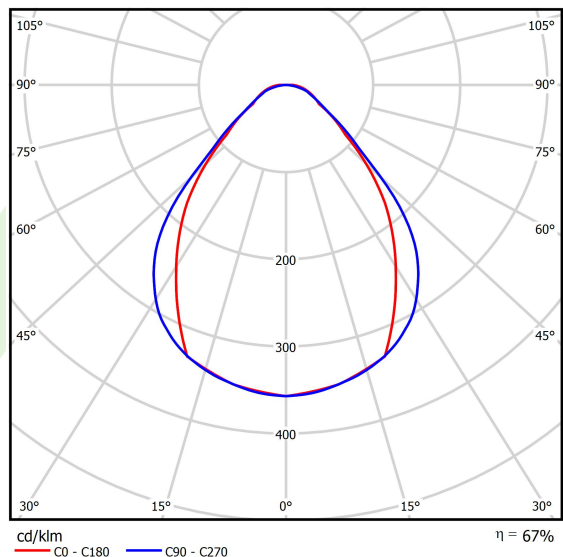

Dane mechaniczne

Montaż	za pomocą akcesoriów nastropowo lub na zwieszakach
Materiał	aluminium
Kolor	RAL 9016 (biały)
Przesłona	Micro-PRM (mikropryzma PMMA)
Odporność mechaniczna	IK04
Wymiary [mm]	1128 x 60 x 72

Fotometria