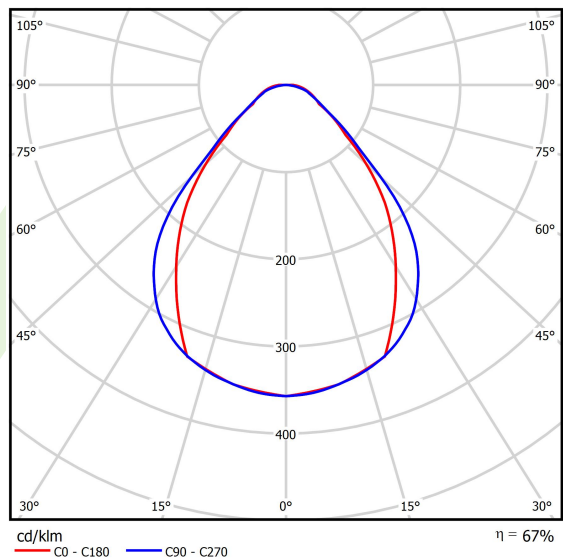

Dane mechaniczne

Montaż	za pomocą akcesoriów nastropowo lub na zwieszakach
Materiał	aluminium
Kolor	RAL 9016 (biały)
Przesłona	Micro-PRM (mikropryzma PMMA)
Odporność mechaniczna	IK04
Wymiary [mm]	1128 x 60 x 72

Fotometria