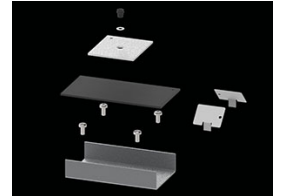

Index 19.2118.0003.34

Type X-LINE PRO COMPACT LINE L-
DOWN MIDDLE SET 34