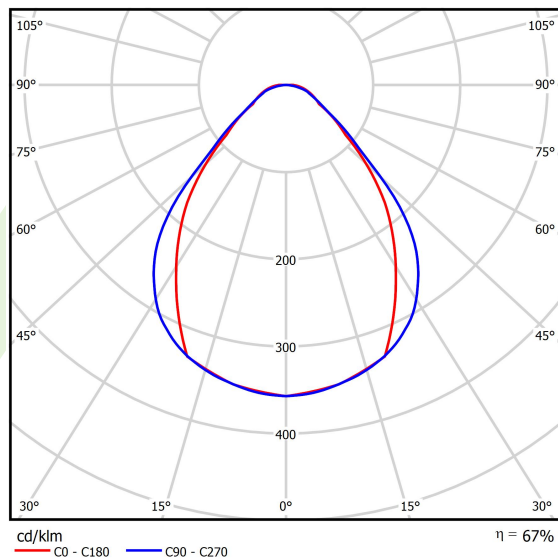

Dane mechaniczne

Montaż	za pomocą akcesoriów nastropowo lub na zwieszakach
Materiał	aluminium
Kolor	anodowane aluminium
Przesłona	Micro-PRM (mikropryzma PMMA)
Odporność mechaniczna	IK04
Wymiary [mm]	1128 x 60 x 72

Fotometria