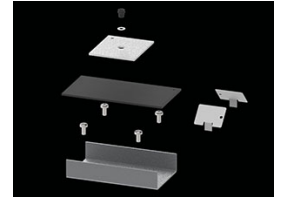

Index 19.2118.0003.04

Type X-LINE PRO COMPACT LINE L-
DOWN MIDDLE SET 04