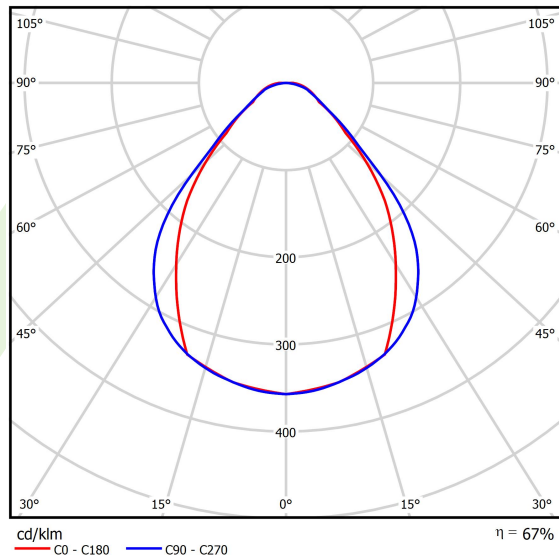

Dane mechaniczne

Montaż	za pomocą akcesoriów nastropowo lub na zwieszakach
Materiał	aluminium
Kolor	anodowane aluminium
Przesłona	Micro-PRM (mikropryzma PMMA)
Odporność mechaniczna	IK04
Wymiary [mm]	1128 x 60 x 72

Fotometria