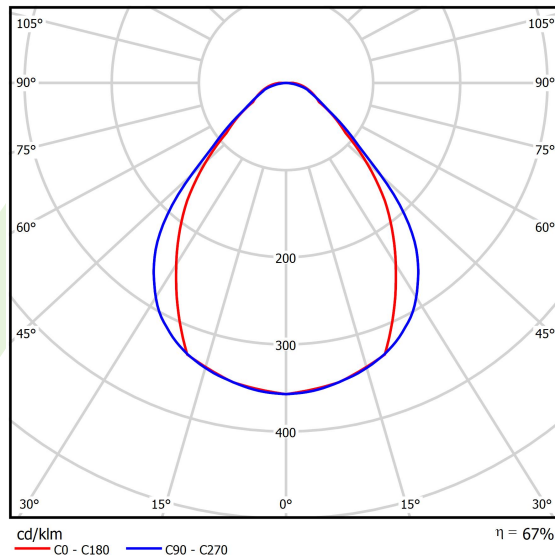

Dane mechaniczne

Montaż	za pomocą akcesoriów nastropowo lub na zwieszakach
Materiał	aluminium
Kolor	RAL 9016 (biały)
Przesłona	Micro-PRM (mikropryzma PMMA)
Odporność mechaniczna	IK04
Wymiary [mm]	1128 x 60 x 72

Fotometria