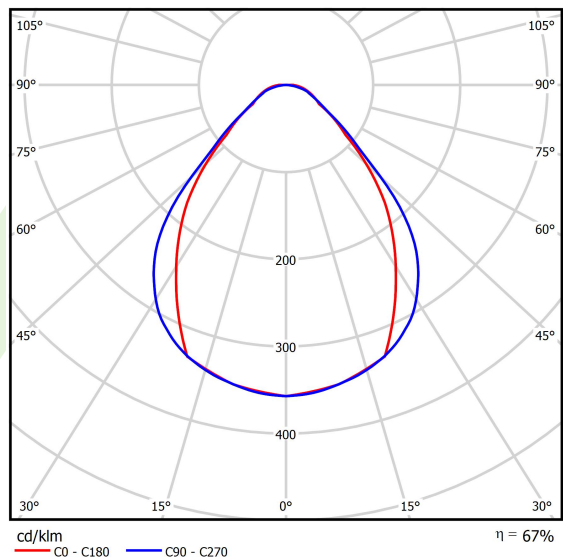

Dane mechaniczne

Montaż	za pomocą akcesoriów nastropowo lub na zwieszakach
Materiał	aluminium
Kolor	RAL 9005 (czarny)
Przesłona	Micro-PRM (mikropryzma PMMA)
Odporność mechaniczna	IK04
Wymiary [mm]	1128 x 60 x 72

Fotometria