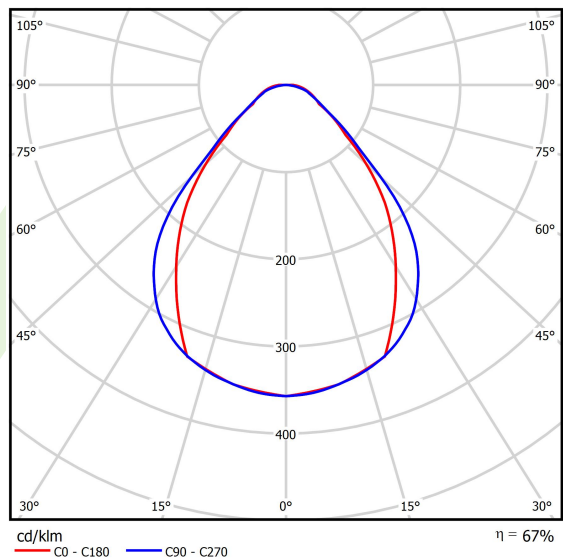

Dane mechaniczne

Montaż	za pomocą akcesoriów nastropowo lub na zwieszakach
Materiał	aluminium
Kolor	RAL 9005 (czarny)
Przesłona	Micro-PRM (mikropryzma PMMA)
Odporność mechaniczna	IK04
Wymiary [mm]	1128 x 60 x 72

Fotometria