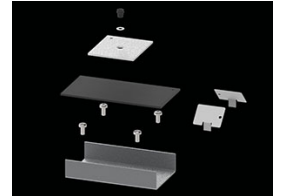

Technische Daten

Montageart	Anbau an der Decke oder an Aufhängebügeln mit Zubehör
Leuchtenkörper	Aluminium
Leuchtenfarbe	RAL 9016 (weiß)
Abdeckung	Micro-PRM (mikroprismatische aus PMMA)
Stoßfestigkeitsgrad	IK04
Abmessungen [mm]	848 x 60 x 72

Lichtverteilung

Zubehör

Index 19.3272.0301.34

Type SUSPENSION NEW TYPE-A 34
LENGHT 1,5M WIRE 3X 1-POINT

Index 19.3272.1205.00

Type SUSPENSION NEW TYPE-E
LENGHT-1,5 METER WITHOUT
WIRE 1-POINT

Index 19.2118.0001.34

Type X-LINE PRO COMPACT LINE L-
DOWN FRONT+END SET 34

Index 19.2118.0003.34

Type X-LINE PRO COMPACT LINE L-
DOWN MIDDLE SET 34

Index 19.2118.0006.34

Type X-LINE PRO COMPACT LINE L-
DOWN SURFACE FRONT+END
SET 34