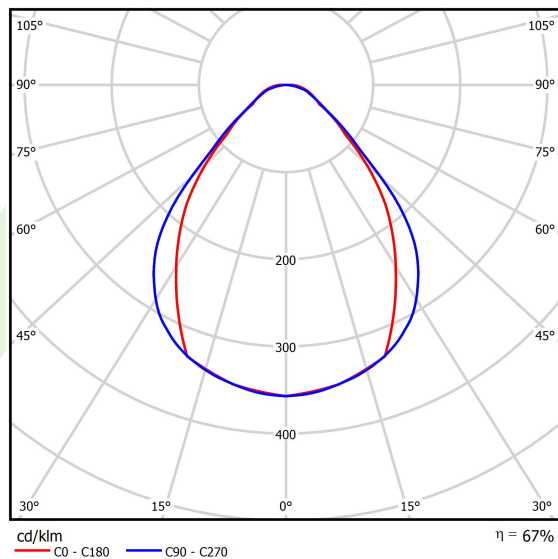

Dane mechaniczne

Montaż	za pomocą akcesoriów nastropowo lub na zwieszakach
Materiał	aluminium
Kolor	RAL 9005 (czarny)
Przesłona	Micro-PRM (mikropryzma PMMA)
Odporność mechaniczna	IK04
Wymiary [mm]	848 x 60 x 72

Fotometria