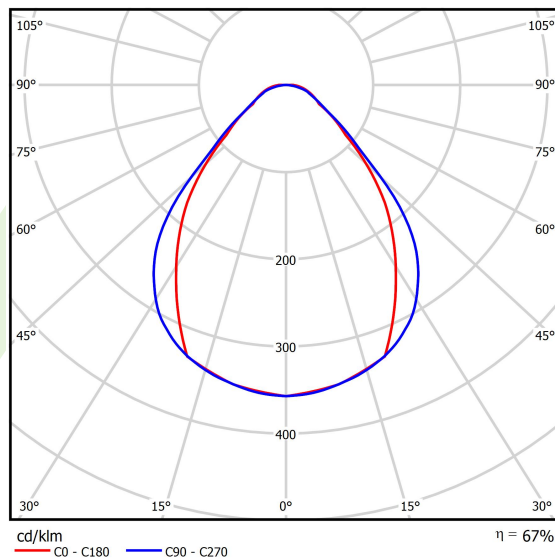

Dane mechaniczne

Montaż	za pomocą akcesoriów nastropowo lub na zwieszakach
Materiał	aluminium
Kolor	RAL 9016 (biały)
Przesłona	Micro-PRM (mikropryzma PMMA)
Odporność mechaniczna	IK04
Wymiary [mm]	848 x 60 x 72

Fotometria