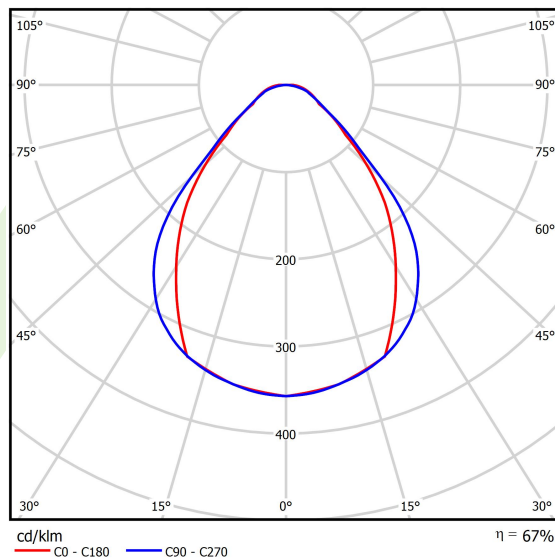

Dane mechaniczne

Montaż	za pomocą akcesoriów nastropowo lub na zwieszakach
Materiał	aluminium
Kolor	anodowane aluminium
Przesłona	Micro-PRM (mikropryzma PMMA)
Odporność mechaniczna	IK04
Wymiary [mm]	848 x 60 x 72

Fotometria