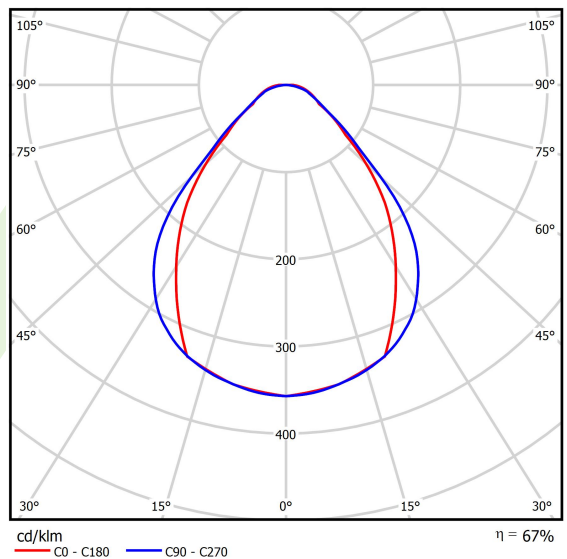

Dane mechaniczne

Montaż	za pomocą akcesoriów nastropowo lub na zwieszakach
Materiał	aluminium
Kolor	RAL 9005 (czarny)
Przesłona	Micro-PRM (mikropryzma PMMA)
Odporność mechaniczna	IK04
Wymiary [mm]	848 x 60 x 72

Fotometria