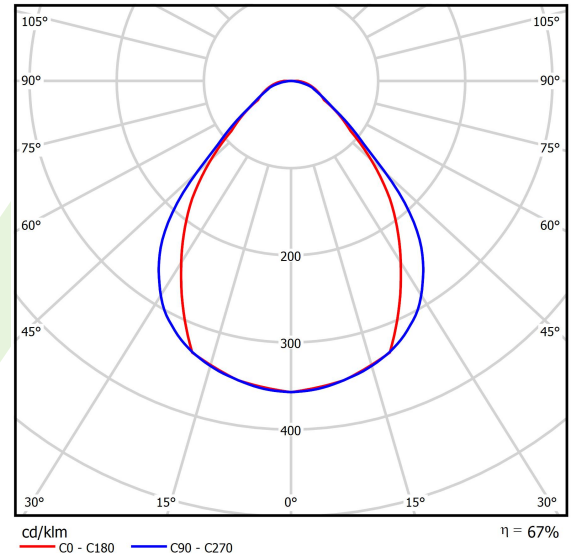

Technische Daten

Montageart	Anbau an der Decke oder an Aufhängebügeln mit Zubehör
Leuchtenkörper	Aluminium
Leuchtenfarbe	RAL 9016 (weiß)
Abdeckung	Micro-PRM (mikroprismatische aus PMMA)
Stoßfestigkeitsgrad	IK04
Abmessungen [mm]	848 x 60 x 72

Lichtverteilung