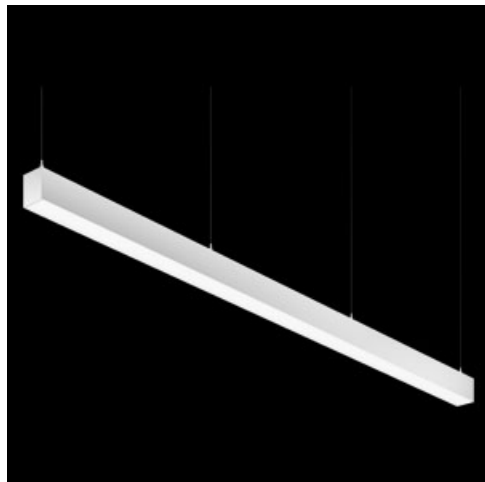

Produkt: X-LINE PRO COMPACT 3000 MICRO-PRM E 34 830 LINE / L-848MM

Index: 19.2118.2231.34

Beschreibung

Innenbeleuchtung. Montageart: Anbau an der Decke oder an Aufhängebügeln mit Zubehör. Gehäuse aus Aluminium. Farbe - RAL 9016 (weiß). Abmessungen: 848 x 60 x 72 mm. Abdeckung: Micro-PRM (mikroprismatische aus PMMA). Der Wirkungsgrad des optischen Systems ist 67,30%. Abstrahlwinkel: (C0-C180) / (C90-C270) - 79,4° / 87,8°. Lichtquelle: LED. Farbtemperatur 3000 K. SDCM=3. CRI>80. Lebensdauer: 90000 h L80/B10. Leuchtenlichtstrom: 2160,3 lm. Gesamtleistungsaufnahme: 18,9 W. Leuchten Lichtausbeute: 114,3 lm/W. Vorschaltgerät: Ein/Aus (E). Netzspannung 220..240 V, 50..60 Hz. Belastbarkeit der Schaltung: 25 (B10), 40 (B16), 39 (C10), 62 (C16). Umgebungstemperatur: 5 ÷ 35° C. Schutzart: IP40. Stoßfestigkeitsgrad: IK04. Schutzklasse: I. Photobiologische Risikoklasse (IEC/EN 62471): RG0.

Produktmerkmale

Kategorie	Compact
Familie	X-LINE PRO COMPACT LINE
Type	X-LINE PRO COMPACT 3000 MICRO-PRM E 34 830 LINE / L-848MM
Index	19.2118.2231.34

Technische Daten

Lichtquelle	LED
LED-Lichtstrom [lm]	3210
LED-Leistung [W]	16,65
Leuchtenlichtstrom [lm]	2160,3
Gesamtleistungsaufnahme [W]	18,9
Leuchten Lichtausbeute [lm/W]	114,3
Farbtemperatur [K]	3000
CRI	>80
SDCM (LED-Quellen)	3
Abstrahlwinkel [°]	(C0-C180) / (C90-C270) - 79,4° / 87,8°
Photobiologische Risikoklasse (IEC/EN 62471)	RG0
Schutzklasse	I
Schutzart	IP40
Netzspannung	220..240 V, 50..60 Hz
Lebensdauer [h]	90000
Lx/By	L80/B10
Umgebungstemperatur [°C]	5 ÷ 35
Betriebsgerät	Ein/Aus (E)
Leistungsfaktor cos φ	>0,95
Belastbarkeit der Schaltung	25 (B10), 40 (B16), 39 (C10), 62 (C16)

Technische Daten

Montageart	Anbau an der Decke oder an Aufhängebügeln mit Zubehör
Leuchtenkörper	Aluminium
Leuchtenfarbe	RAL 9016 (weiß)
Abdeckung	Micro-PRM (mikroprismatische aus PMMA)
Stoßfestigkeitsgrad	IK04
Abmessungen [mm]	848 x 60 x 72