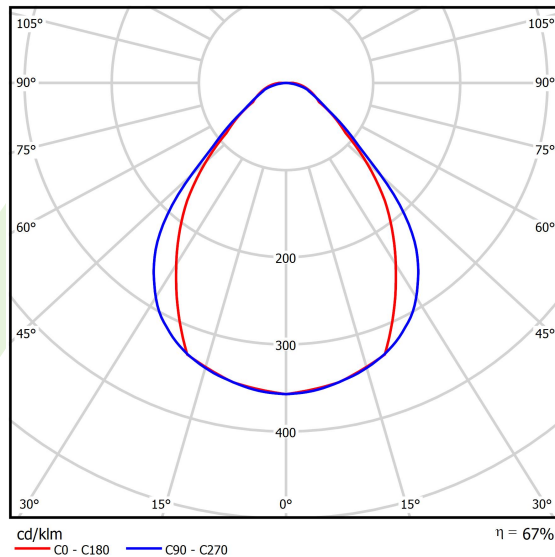

Dane mechaniczne

Montaż	za pomocą akcesoriów nastropowo lub na zwieszakach
Materiał	aluminium
Kolor	RAL 9005 (czarny)
Przesłona	Micro-PRM (mikropryzma PMMA)
Odporność mechaniczna	IK04
Wymiary [mm]	848 x 60 x 72

Fotometria