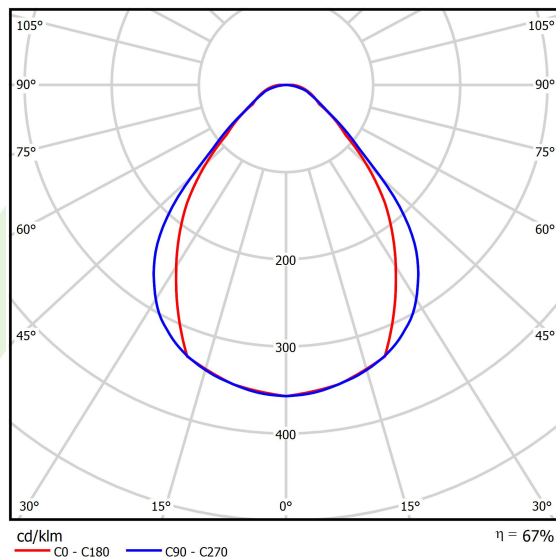

Dane mechaniczne

Montaż	za pomocą akcesoriów nastropowo lub na zwieszakach
Materiał	aluminium
Kolor	RAL 9016 (biały)
Przesłona	Micro-PRM (mikropryzma PMMA)
Odporność mechaniczna	IK04
Wymiary [mm]	568 x 60 x 72

Fotometria