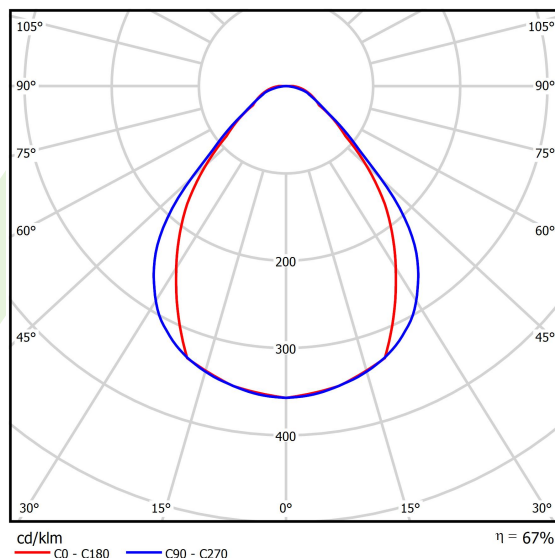

Dane mechaniczne

Montaż	za pomocą akcesoriów nastropowo lub na zwieszakach
Materiał	aluminium
Kolor	anodowane aluminium
Przesłona	Micro-PRM (mikropryzma PMMA)
Odporność mechaniczna	IK04
Waga [kg]	2,05
Wymiary [mm]	568 x 60 x 72

Fotometria