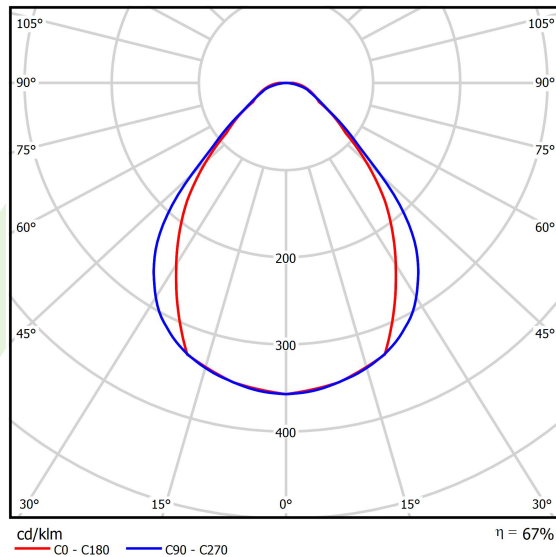

Dane mechaniczne

Montaż	za pomocą akcesoriów nastropowo lub na zwieszakach
Materiał	aluminium
Kolor	RAL 9005 (czarny)
Przesłona	Micro-PRM (mikropryzma PMMA)
Odporność mechaniczna	IK04
Wymiary [mm]	568 x 60 x 72

Fotometria