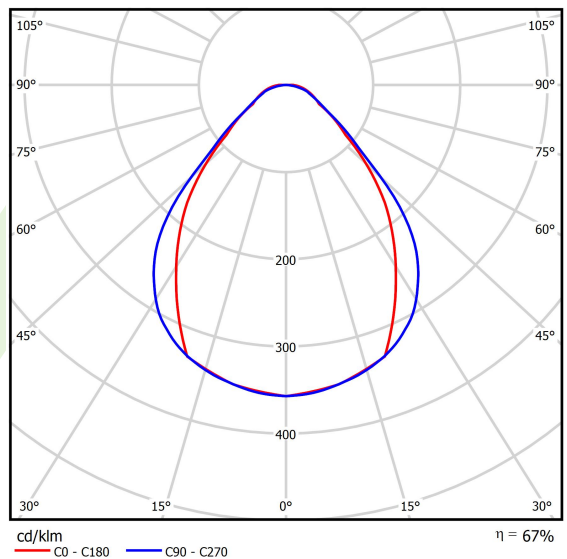

Dane mechaniczne

Montaż	za pomocą akcesoriów nastropowo lub na zwieszakach
Materiał	aluminium
Kolor	RAL 9005 (czarny)
Przesłona	Micro-PRM (mikropryzma PMMA)
Odporność mechaniczna	IK04
Wymiary [mm]	568 x 60 x 72

Fotometria