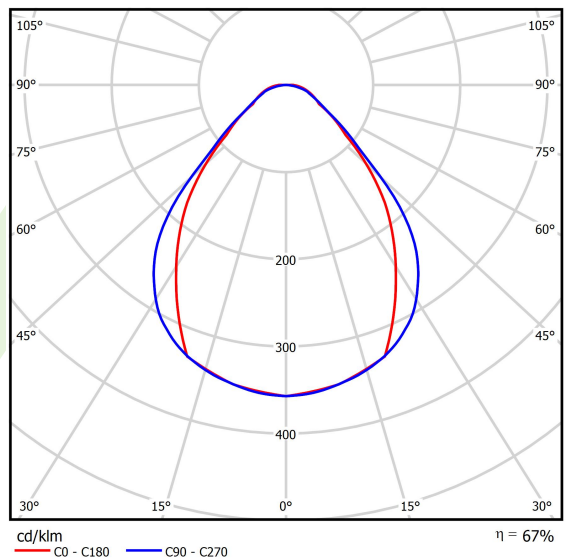

Dane mechaniczne

Montaż	za pomocą akcesoriów nastropowo lub na zwieszakach
Materiał	aluminium
Kolor	RAL 9016 (biały)
Przesłona	Micro-PRM (mikropryzma PMMA)
Odporność mechaniczna	IK04
Wymiary [mm]	568 x 60 x 72

Fotometria