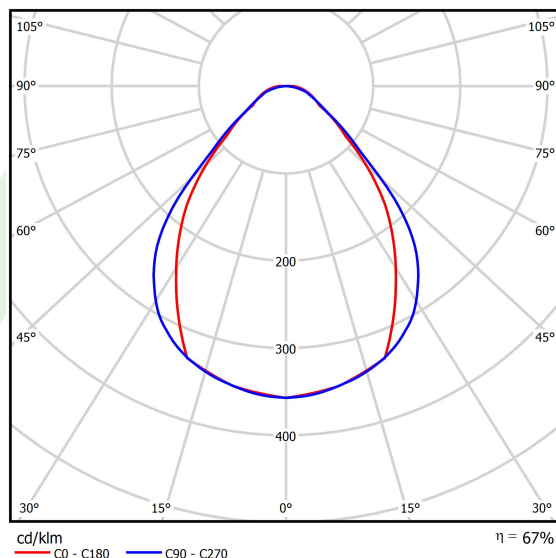

Dane mechaniczne

Montaż	za pomocą akcesoriów nastropowo lub na zwieszakach
Materiał	aluminium
Kolor	anodowane aluminium
Przesłona	Micro-PRM (mikropryzma PMMA)
Odporność mechaniczna	IK04
Waga [kg]	2,05
Wymiary [mm]	568 x 60 x 72

Fotometria