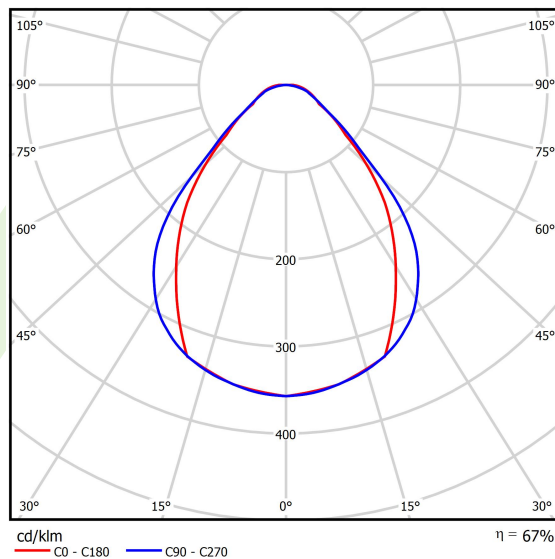

Dane mechaniczne

Montaż	za pomocą akcesoriów nastropowo lub na zwieszakach
Materiał	aluminium
Kolor	anodowane aluminium
Przesłona	Micro-PRM (mikropryzma PMMA)
Odporność mechaniczna	IK04
Wymiary [mm]	568 x 60 x 72

Fotometria