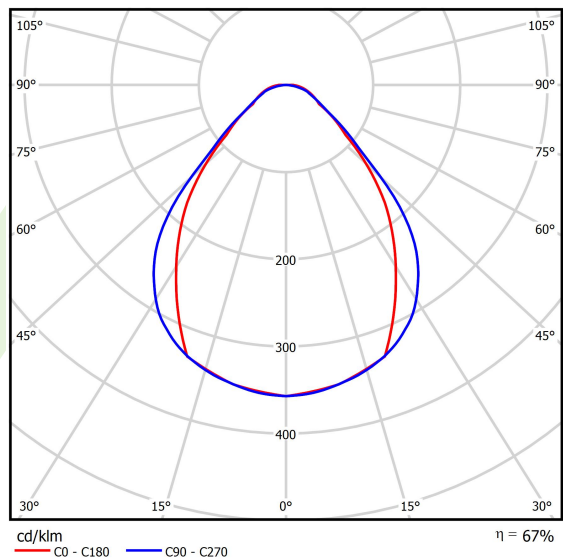

Dane mechaniczne

Montaż	za pomocą akcesoriów nastropowo lub na zwieszakach
Materiał	aluminium
Kolor	RAL 9005 (czarny)
Przesłona	Micro-PRM (mikropryzma PMMA)
Odporność mechaniczna	IK04
Wymiary [mm]	568 x 60 x 72

Fotometria