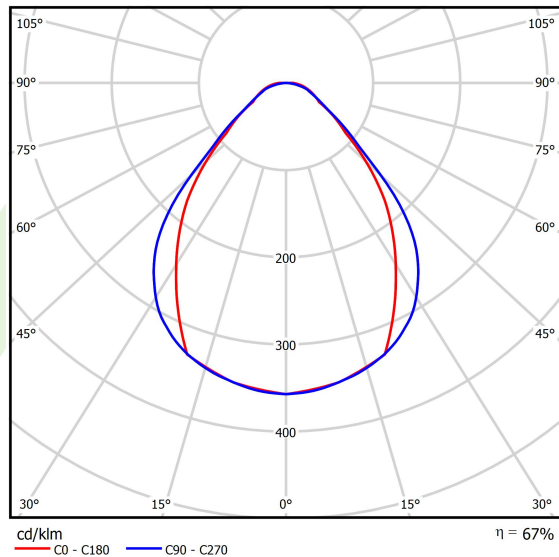

Dane mechaniczne

Montaż	za pomocą akcesoriów nastropowo lub na zwieszakach
Materiał	aluminium
Kolor	anodowane aluminium
Przesłona	Micro-PRM (mikropryzma PMMA)
Odporność mechaniczna	IK04
Wymiary [mm]	568 x 60 x 72

Fotometria