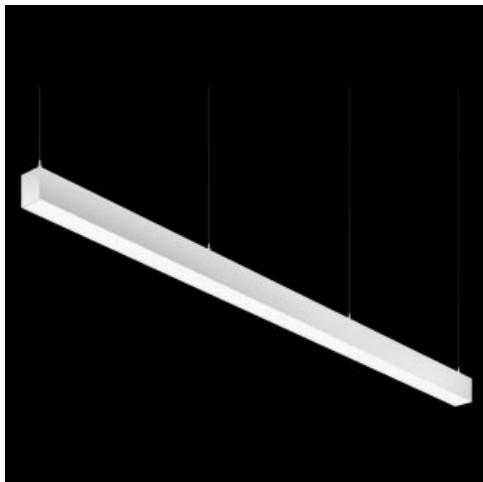

Produkt: X-LINE PRO COMPACT 2000 MICRO-PRM E 24 830 LINE / L-568MM**Indeks:** 19.2118.2131.24

Opis

Oprawa oświetleniowa wykonana z profilu aluminiowego. Prosta konstrukcja oprawy (nie ma płyt montażowych czy płyt Led). LEDy w wersji standardowej montuje się poprzez wsuwanie do slotu na środku profilu. Bezpośredni rozsył światła. Dostępne układy optyczne: przesłona opalizowana PMMA (PLX), mikropryzmatyczna PMMA (Micro-PRM). Oprawa w wersji liniowej (systemowej). Dostępne kolory: anodyzowane aluminium, czarny RAL 9005, biały RAL 9016 lub na życzenie dowolny kolor z palety RAL. Poliwęglanowe end capy w kolorze szarym, białym lub czarnym. Płyta z tworzywa sztucznego (HIPS) maskująca komorę elektroniki. Możliwość zastosowania aluminiowej zatrzaskiwanej maskownicy aluminiowej. Zastosowanie opraw typowo do pomieszczeń biurowych, użyteczności publicznej, stref komunikacyjnych/wspólnych w budynkach wielorodzinnych.

Informacje o produkcie

Kategoria	Compact
Rodzina	X-LINE PRO COMPACT LINE
Nazwa	X-LINE PRO COMPACT 2000 MICRO-PRM E 24 830 LINE / L-568MM
Indeks	19.2118.2131.24

Dane świetlne i elektryczne

Typ źródła	LED
Strumień LED [lm]	2140,1
Moc LED [W]	11,1
Strumień oprawy [lm]	1440,3
Moc oprawy [W]	13,1
Skuteczność świetlna oprawy [lm/W]	109,9
Temperatura barwowa [K]	3000
CRI	>80
SDCM (źródła LED)	3
Kąt rozsyłu światła [°]	(C0-C180) / (C90-C270) - 79,4° / 87,8°
Klasa ryzyka fotobiologicznego (PN-EN 62471)	RG0
Klasa ochrony	I
Stopień szczelności	IP40
Zasilanie	220..240 V, 50..60 Hz
Żywotność LED [h]	90000
Lx/By	L80/B10
Temperatura otoczenia [°C]	5 ÷ 35
Zasilacz elektroniczny	standard (E)
Współczynnik mocy cos φ	>0,95
Obciążalność obwodów	46 (B10), 74 (B16), 72 (C10), 115 (C16)

Dane mechaniczne

Montaż	za pomocą akcesoriów nastropowo lub na zwieszakach
Materiał	aluminium
Kolor	anodowane aluminium
Przesłona	Micro-PRM (mikropryzma PMMA)
Odporność mechaniczna	IK04
Wymiary [mm]	568 x 60 x 72