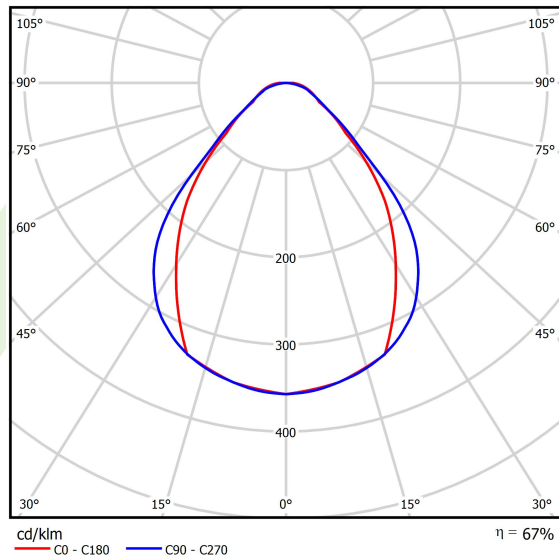

Dane mechaniczne

Montaż	za pomocą akcesoriów nastropowo lub na zwieszakach
Materiał	aluminium
Kolor	RAL 9005 (czarny)
Przesłona	Micro-PRM (mikropryzma PMMA)
Odporność mechaniczna	IK04
Wymiary [mm]	568 x 60 x 72

Fotometria