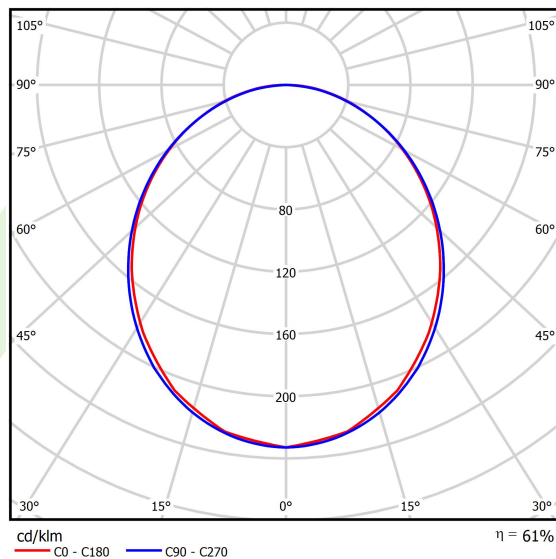

Dane mechaniczne

Montaż	za pomocą akcesoriów nastropowo lub na zwieszakach
Materiał	aluminium
Kolor	RAL 9016 (biały)
Przesłona	PLX (opalizowane PMMA)
Odporność mechaniczna	IK04
Wymiary [mm]	2250 x 60 x 72

Fotometria