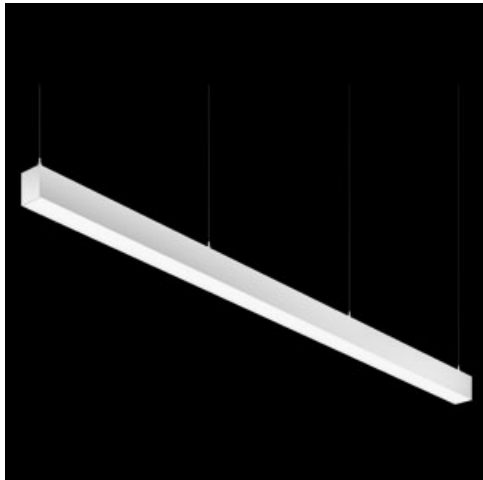

Produkt: X-LINE PRO COMPACT 8000 PLX EDD 34 830 LINE / L-2250MM

Indeks: 19.2118.1533.34

Opis

Oprawa oświetleniowa wykonana z profilu aluminiowego. Prosta konstrukcja oprawy (nie ma płyt montażowych czy płyt Led). LEDy w wersji standardowej montuje się poprzez wsuwanie do slotu na środku profilu. Bezpośredni rozsył światła. Dostępne układy optyczne: przesłona opalizowana PMMA (PLX), mikropryzmatyczna PMMA (Micro-PRM). Oprawa w wersji liniowej (systemowej). Dostępne kolory: anodyzowane aluminium, czarny RAL 9005, biały RAL 9016 lub na życzenie dowolny kolor z palety RAL. Poliwęglanowe end capy w kolorze szarym, białym lub czarnym. Płyta z tworzywa sztucznego (HIPS) maskująca komorę elektroniki. Możliwość zastosowania aluminiowej zatrzaskiwanej maskownicy aluminiowej. Zastosowanie opraw typowo do pomieszczeń biurowych, użyteczności publicznej, stref komunikacyjnych/wspólnych w budynkach wielorodzinnych.

Informacje o produkcie

Kategoria	Compact
Rodzina	X-LINE PRO COMPACT LINE
Nazwa	X-LINE PRO COMPACT 8000 PLX EDD 34 830 LINE / L-2250MM
Indeks	19.2118.1533.34

Dane świetlne i elektryczne

Typ źródła	LED
Strumień LED [lm]	8560
Moc LED [W]	44,4
Strumień oprawy [lm]	5230,2
Moc oprawy [W]	50,5
Skuteczność świetlna oprawy [lm/W]	103,6
Temperatura barwowa [K]	3000
CRI	>80
SDCM (źródła LED)	3
Kąt rozsyłu światła [°]	(C0-C180) / (C90-C270) - 103,4° / 104,8°
Klasa ryzyka fotobiologicznego (PN-EN 62471)	RG0
Klasa ochrony	I
Stopień szczelności	IP40
Zasilanie	220..240 V, 50..60 Hz
Żywotność LED [h]	90000
Lx/By	L80/B10
Temperatura otoczenia [°C]	5 ÷ 35
Zasilacz elektroniczny	DIM DALI (EDD)
Współczynnik mocy cos φ	>0,95
Obciążalność obwodów	14 (B10), 23 (B16), 22 (C10), 35 (C16)

Dane mechaniczne

Montaż	za pomocą akcesoriów nastropowo lub na zwieszakach
Materiał	aluminium
Kolor	RAL 9016 (biały)
Przesłona	PLX (opalizowane PMMA)
Odporność mechaniczna	IK04
Wymiary [mm]	2250 x 60 x 72