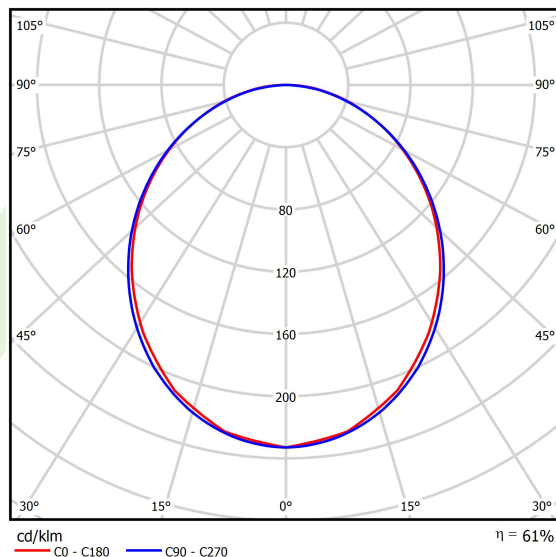

Dane mechaniczne

Montaż	za pomocą akcesoriów nastropowo lub na zwieszakach
Materiał	aluminium
Kolor	RAL 9016 (biały)
Przesłona	PLX (opalizowane PMMA)
Odporność mechaniczna	IK04
Wymiary [mm]	2250 x 60 x 72

Fotometria