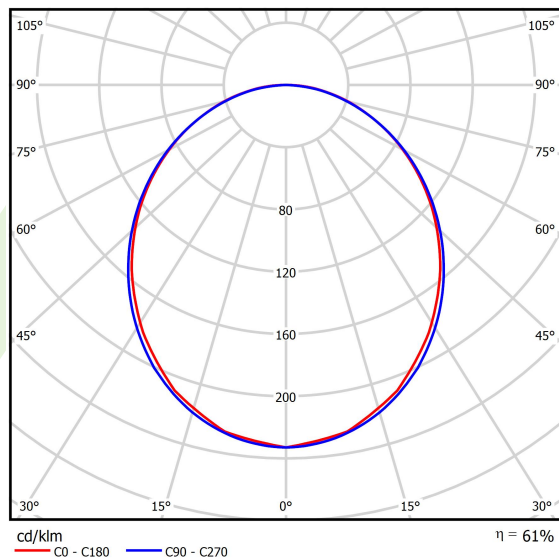

Dane mechaniczne

Montaż	za pomocą akcesoriów nastropowo lub na zwieszakach
Materiał	aluminium
Kolor	RAL 9016 (biały)
Przesłona	PLX (opalizowane PMMA)
Odporność mechaniczna	IK04
Wymiary [mm]	2250 x 60 x 72

Fotometria