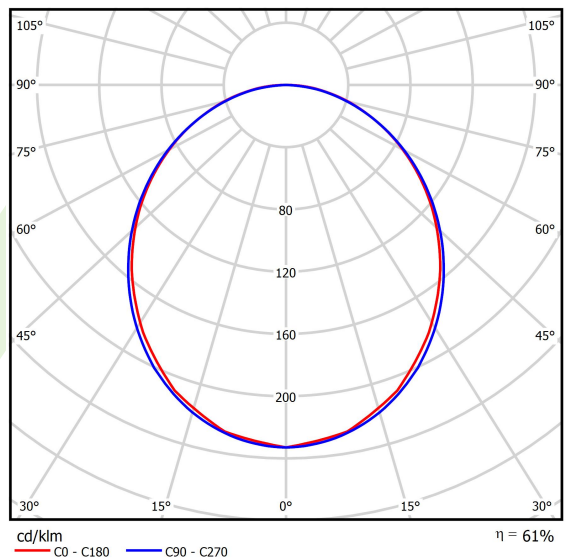

Dane mechaniczne

Montaż	za pomocą akcesoriów nastropowo lub na zwieszakach
Materiał	aluminium
Kolor	RAL 9016 (biały)
Przesłona	PLX (opalizowane PMMA)
Odporność mechaniczna	IK04
Wymiary [mm]	1690 x 60 x 72

Fotometria