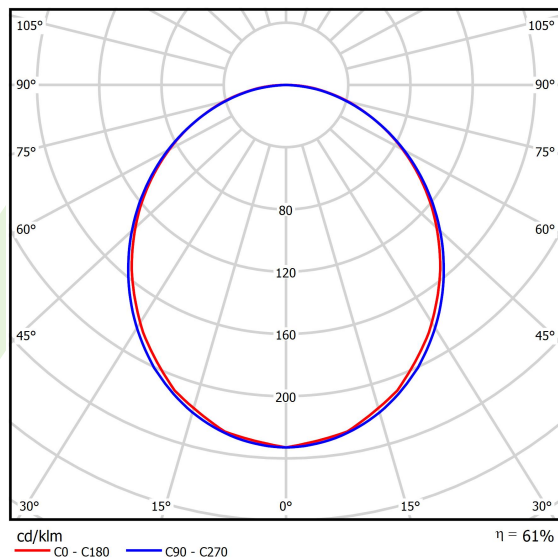

Dane mechaniczne

Montaż	za pomocą akcesoriów nastropowo lub na zwieszakach
Materiał	aluminium
Kolor	anodowane aluminium
Przesłona	PLX (opalizowane PMMA)
Odporność mechaniczna	IK04
Wymiary [mm]	1690 x 60 x 72

Fotometria