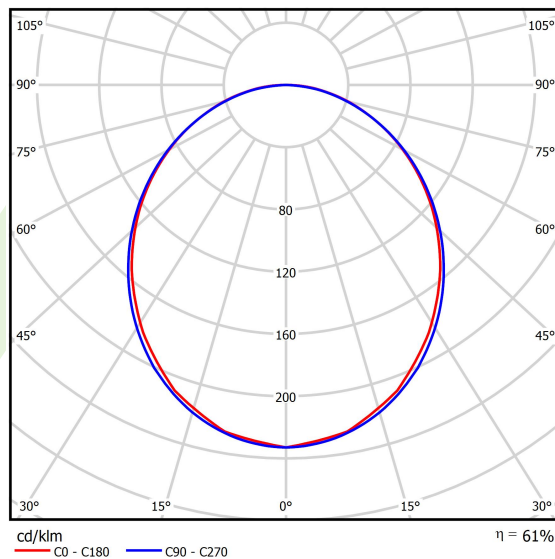

Dane mechaniczne

Montaż	za pomocą akcesoriów nastropowo lub na zwieszakach
Materiał	aluminium
Kolor	RAL 9016 (biały)
Przesłona	PLX (opalizowane PMMA)
Odporność mechaniczna	IK04
Wymiary [mm]	1690 x 60 x 72

Fotometria