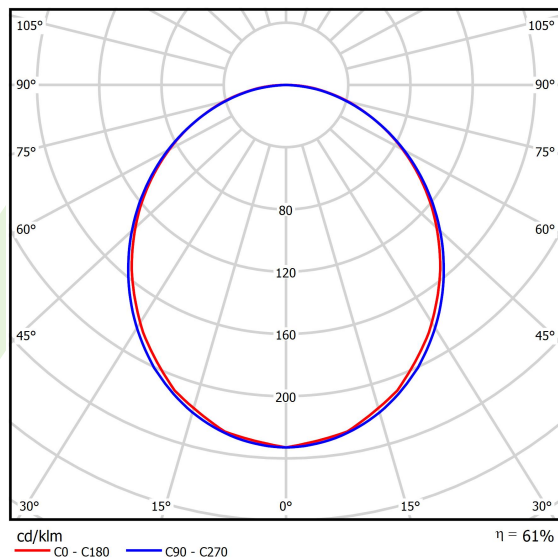

Dane mechaniczne

Montaż	za pomocą akcesoriów nastropowo lub na zwieszakach
Materiał	aluminium
Kolor	RAL 9016 (biały)
Przesłona	PLX (opalizowane PMMA)
Odporność mechaniczna	IK04
Wymiary [mm]	1690 x 60 x 72

Fotometria