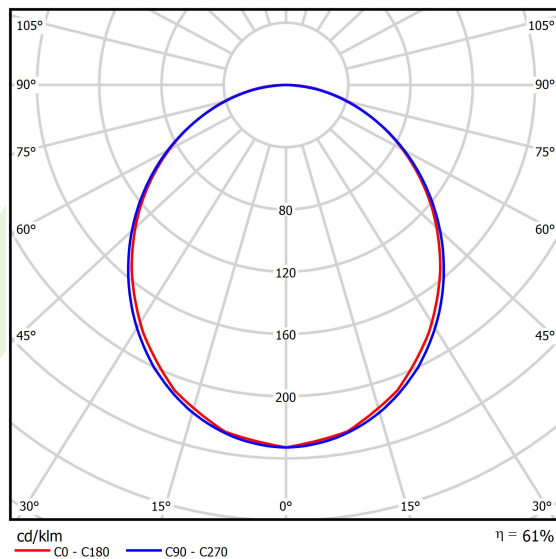

Dane mechaniczne

Montaż	za pomocą akcesoriów nastropowo lub na zwieszakach
Materiał	aluminium
Kolor	RAL 9005 (czarny)
Przesłona	PLX (opalizowane PMMA)
Odporność mechaniczna	IK04
Wymiary [mm]	1690 x 60 x 72

Fotometria