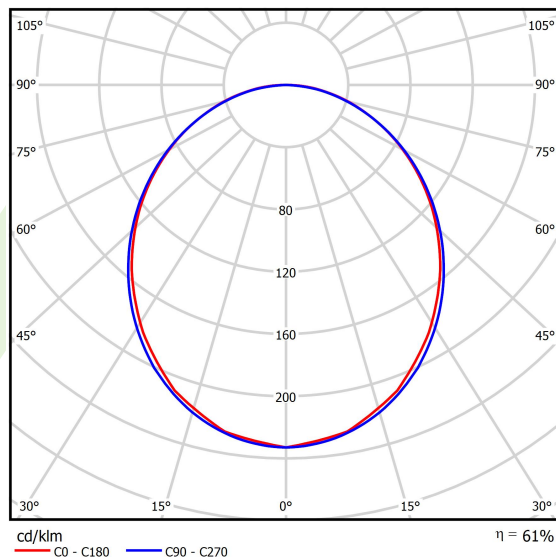

Dane mechaniczne

Montaż	za pomocą akcesoriów nastropowo lub na zwieszakach
Materiał	aluminium
Kolor	anodowane aluminium
Przesłona	PLX (opalizowane PMMA)
Odporność mechaniczna	IK04
Wymiary [mm]	1690 x 60 x 72

Fotometria