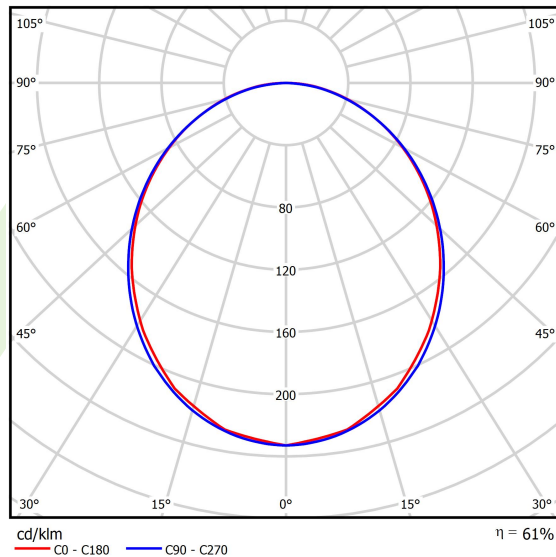

Dane mechaniczne

Montaż	za pomocą akcesoriów nastropowo lub na zwieszakach
Materiał	aluminium
Kolor	anodowane aluminium
Przesłona	PLX (opalizowane PMMA)
Odporność mechaniczna	IK04
Wymiary [mm]	1128 x 60 x 72

Fotometria