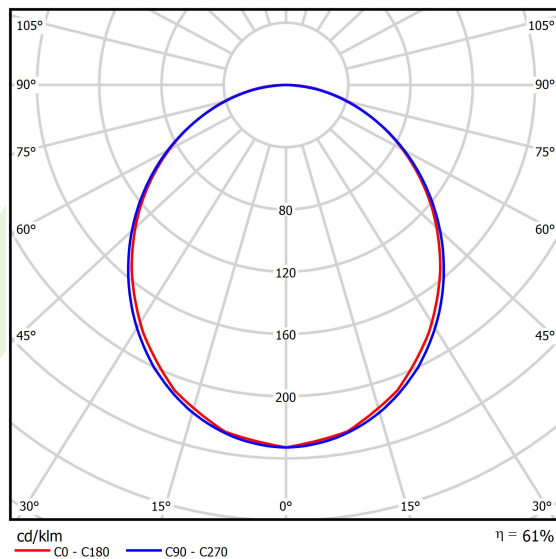

Dane mechaniczne

Montaż	za pomocą akcesoriów nastropowo lub na zwieszakach
Materiał	aluminium
Kolor	anodowane aluminium
Przesłona	PLX (opalizowane PMMA)
Odporność mechaniczna	IK04
Wymiary [mm]	1128 x 60 x 72

Fotometria