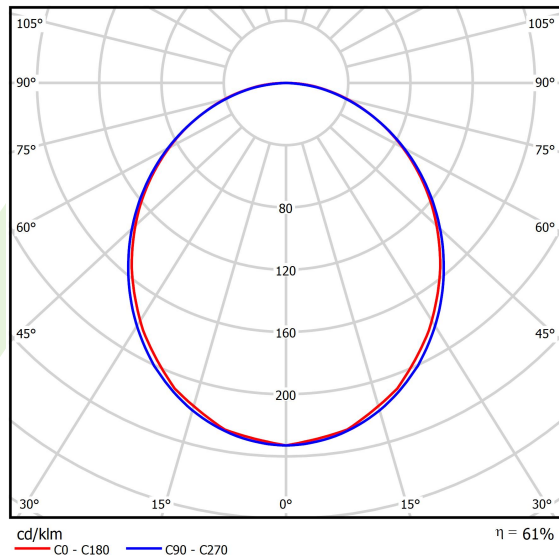

Dane mechaniczne

Montaż	za pomocą akcesoriów nastropowo lub na zwieszakach
Materiał	aluminium
Kolor	RAL 9016 (biały)
Przesłona	PLX (opalizowane PMMA)
Odporność mechaniczna	IK04
Wymiary [mm]	1128 x 60 x 72

Fotometria