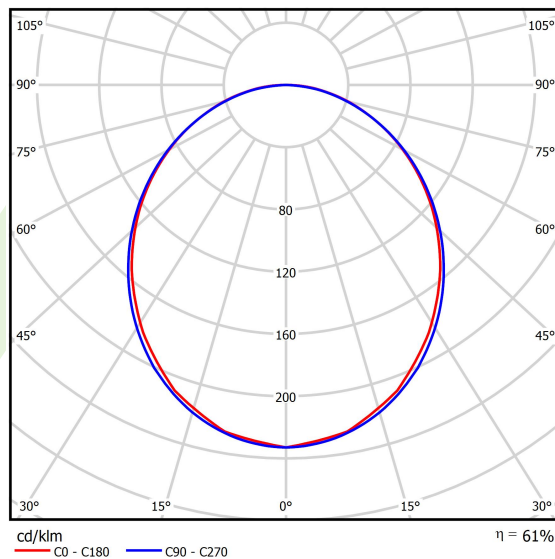

Dane mechaniczne

Montaż	za pomocą akcesoriów nastropowo lub na zwieszakach
Materiał	aluminium
Kolor	RAL 9016 (biały)
Przesłona	PLX (opalizowane PMMA)
Odporność mechaniczna	IK04
Wymiary [mm]	1128 x 60 x 72

Fotometria