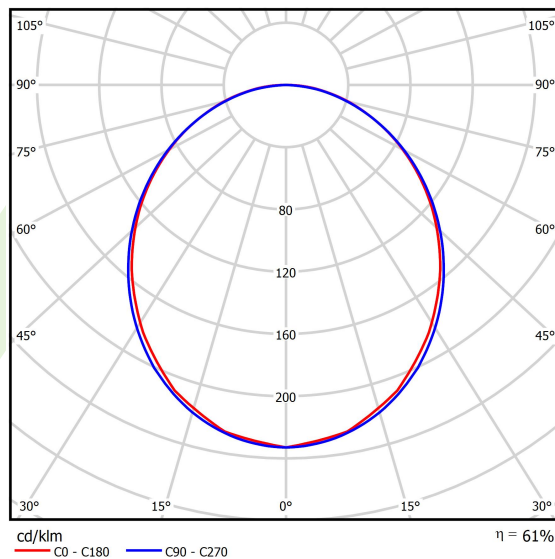

Dane mechaniczne

Montaż	za pomocą akcesoriów nastropowo lub na zwieszakach
Materiał	aluminium
Kolor	anodowane aluminium
Przesłona	PLX (opalizowane PMMA)
Odporność mechaniczna	IK04
Wymiary [mm]	1128 x 60 x 72

Fotometria