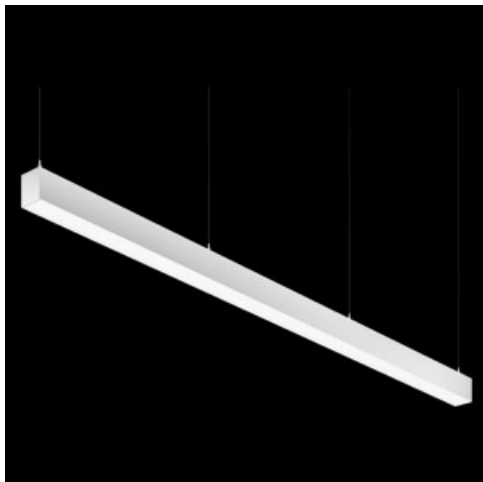

Produkt: X-LINE PRO COMPACT 4000 PLX E 24 830 LINE / L-1128MM**Indeks:** 19.2118.1331.24

Opis

Oprawa oświetleniowa wykonana z profilu aluminiowego. Prosta konstrukcja oprawy (nie ma płyt montażowych czy płyt Led). LEDy w wersji standardowej montuje się poprzez wsuwanie do slotu na środku profilu. Bezpośredni rozsył światła. Dostępne układy optyczne: przesłona opalizowana PMMA (PLX), mikropryzmatyczna PMMA (Micro-PRM). Oprawa w wersji liniowej (systemowej). Dostępne kolory: anodyzowane aluminium, czarny RAL 9005, biały RAL 9016 lub na życzenie dowolny kolor z palety RAL. Poliwęglanowe end capy w kolorze szarym, białym lub czarnym. Płyta z tworzywa sztucznego (HIPS) maskująca komorę elektroniki. Możliwość zastosowania aluminiowej zatrzaskiwanej maskownicy aluminiowej. Zastosowanie opraw typowo do pomieszczeń biurowych, użyteczności publicznej, stref komunikacyjnych/wspólnych w budynkach wielorodzinnych.

Informacje o produkcie

Kategoria	Compact
Rodzina	X-LINE PRO COMPACT LINE
Nazwa	X-LINE PRO COMPACT 4000 PLX E 24 830 LINE / L-1128MM
Indeks	19.2118.1331.24

Dane świetlne i elektryczne

Typ źródła	LED
Strumień LED [lm]	4280
Moc LED [W]	22,2
Strumień oprawy [lm]	2615,1
Moc oprawy [W]	25,2
Skuteczność świetlna oprawy [lm/W]	103,8
Temperatura barwowa [K]	3000
CRI	>80
SDCM (źródła LED)	3
Kąt rozsyłu światła [°]	(C0-C180) / (C90-C270) - 103,4° / 104,8°
Klasa ryzyka fotobiologicznego (PN-EN 62471)	RG0
Klasa ochrony	I
Stopień szczelności	IP40
Zasilanie	220..240 V, 50..60 Hz
Żywotność LED [h]	90000
Lx/By	L80/B10
Temperatura otoczenia [°C]	5 ÷ 35
Zasilacz elektroniczny	standard (E)
Współczynnik mocy cos φ	>0,95
Obciążalność obwodów	25 (B10), 40 (B16), 39 (C10), 62 (C16)

Dane mechaniczne

Montaż	za pomocą akcesoriów nastropowo lub na zwieszakach
Materiał	aluminium
Kolor	anodowane aluminium
Przesłona	PLX (opalizowane PMMA)
Odporność mechaniczna	IK04
Wymiary [mm]	1128 x 60 x 72